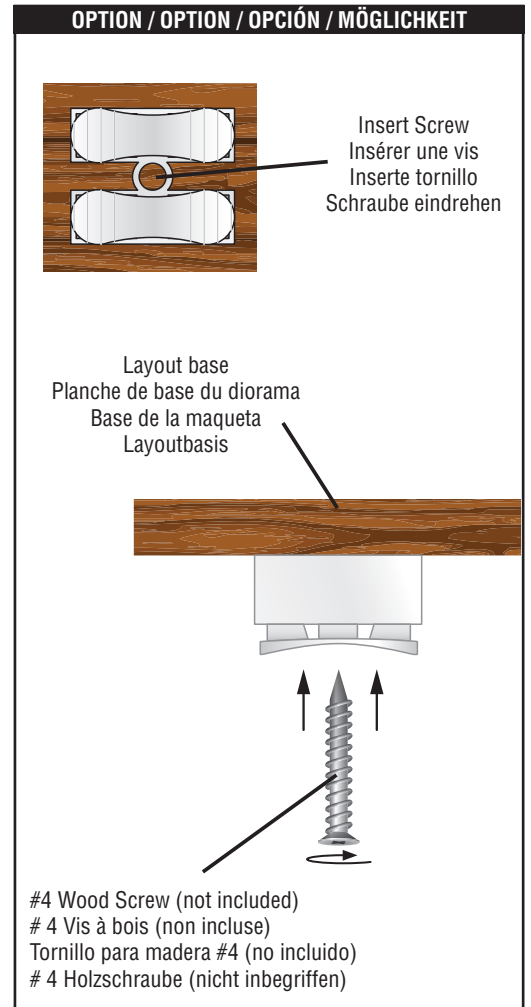

JUST PLUG® LIGHTING SYSTEM

EXTENSION CABLE KIT JP5684

INSTRUCTIONS / INSTRUCTIONS / INSTRUCCIONES / ANWEISUNGEN

Model making product. Not a toy! Not suitable for children under 14 years! / Produit pour le modélisme. Pas un jouet! Pas adapté aux enfants de moins de 14 ans! / Producto para modelismo. No es un juguete! No adecuado para niños menores de 14 años! / Modellbauartikel. Kein Spielzeug! Nicht geeignet für Kinder unter 14!