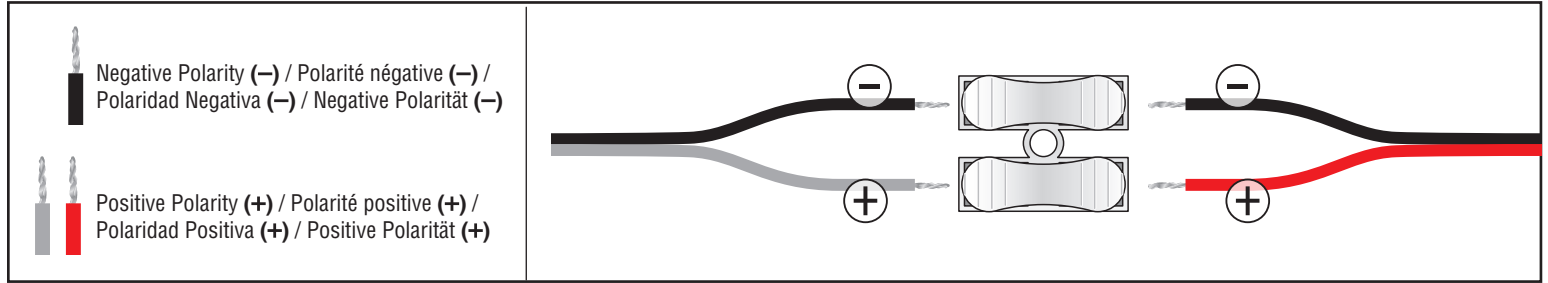

JUST PLUG® LIGHTING SYSTEM

EXTENSION CABLE KIT JP5684

INSTRUCTIONS / INSTRUCTIONS / INSTRUCCIONES / ANWEISUNGEN

Model making product. Not a toy! Not suitable for children under 14 years! / Produit pour le modélisme. Pas un jouet! Pas adapté aux enfants de moins de 14 ans! / Producto para modelismo. No es un juguete! No adecuado para niños menores de 14 años! / Modellbauartikel. Kein Spielzeug! Nicht geeignet für Kinder unter 14!