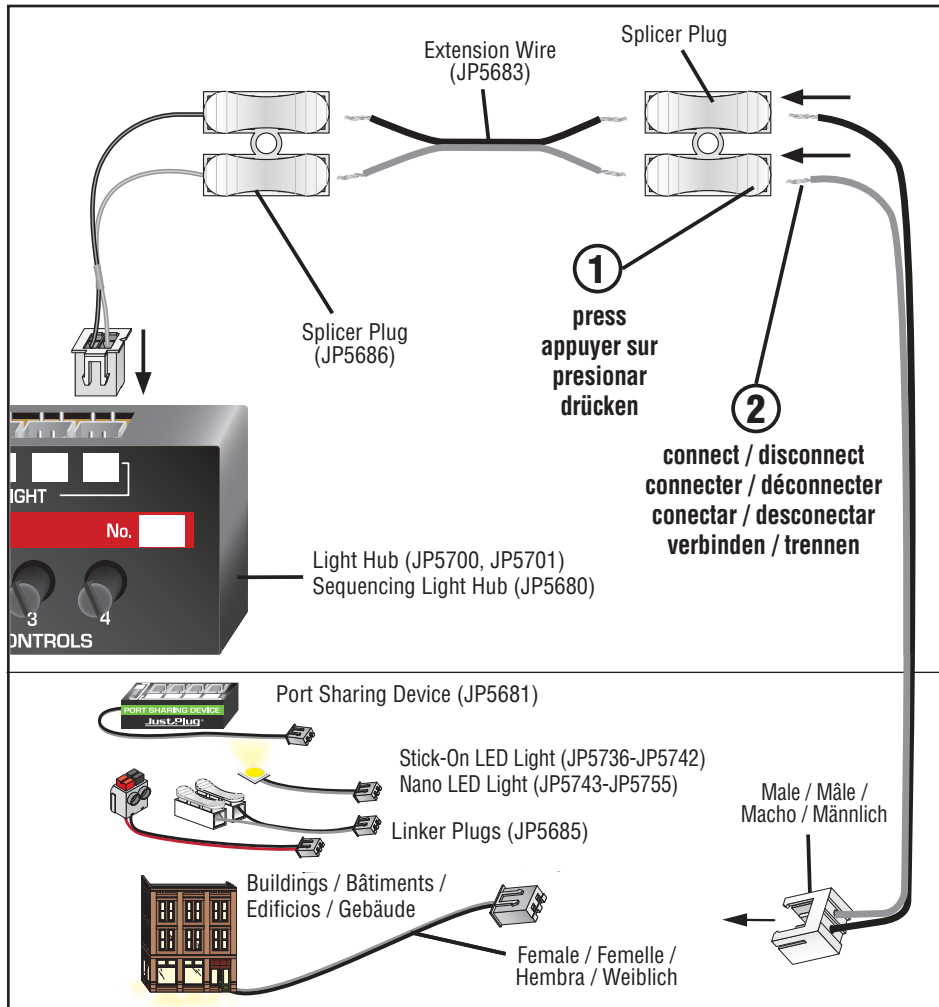

JUST PLUG® LIGHTING SYSTEM

EXTENSION CABLE KIT JP5684

INSTRUCTIONS / INSTRUCTIONS / INSTRUCCIONES / ANWEISUNGEN

Model making product. Not a toy! Not suitable for children under 14 years! / Produit pour le modélisme. Pas un jouet! Pas adapté aux enfants de moins de 14 ans! / Producto para modelismo. No es un juguete! No adecuado para niños menores de 14 años! / Modellbauartikel. Kein Spielzeug! Nicht geeignet für Kinder unter 14!